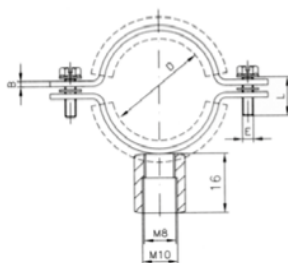

ABRAÇADEIRAS E ACESSÓRIOS

Abraçadeira Reforçada M8 / M8+M10 com Borracha PVC

Medida			Banda	Parafuso	Totalmente em Inox AISI 304			
"	Ø (mm)	Aperto			M8		M8 + M10	
					Referência	Preço (€)	Referência	Preço (€)
3/8	18	17-20	20x2	M6x16	2APRMBI018	1,80	2APDRMBI018	1,96
1/2	22	21-26	20x2	M6x16	2APRMBI022	1,81	2APDRMBI022	2,01
3/4	28	26-29	20x2	M6x16	2APRMBI028	1,89	2APDRMBI028	2,11
1	35	32-36	20x2	M6x16	2APRMBI035	1,99	2APDRMBI035	2,21
1 1/4	40	39-42	20x2	M6x16	2APRMBI040	2,09	2APDRMBI040	2,33
1 1/2	48	46-50	20x2	M6x20	2APRMBI048	2,24	2APDRMBI048	2,47
	54	53-57	20x2	M6x20	2APRMBI054	2,43	2APDRMBI054	2,66
2	60	60-66	20x2	M6x20	2APRMBI060	2,63	2APDRMBI060	2,86
	70	68-73	20x2	M6x20	2APRMBI070	2,80	2APDRMBI070	3,07
2 1/2	75	75-80	20x2	M6x20	2APRMBI075	2,97	2APDRMBI075	3,21
	84	81-89	20x2	M6x20	2APRMBI084	3,07	2APDRMBI084	3,29
3	90	90-95	20x2	M6x20	2APRMBI090	3,17	2APDRMBI090	3,40
	100	98-103	20x2	M6x20	2APRMBI100	3,29	2APDRMBI100	3,51
4	110	107-115	20x2	M6x25	2APRMBI110	3,46	2APDRMBI110	3,69
	115	114-119	20x2	M6x25	2APRMBI115	3,56	2APDRMBI115	3,80
5	125	123-131	20x2	M6x25	2APRMBI125	3,86	2APDRMBI125	4,09
	133	131-138	20x2	M6x25	2APRMBI133	3,96	2APDRMBI133	4,19
5	140	140-149	20x2	M6x25	2APRMBI140	4,07	2APDRMBI140	4,29
	150	148-155	20x2	M6x25	2APRMBI154	4,31	2APDRMBI154	4,53
6	160	158-166	20x2	M6x25	2APRMBI160	4,46	2APDRMBI160	4,67
	180	177-184	20x2	M6x25	2APRMBI180	4,80	2APDRMBI180	5,03
	204	201-210	28x2	M6x25	2APRMBI204	6,84	2APDRMBI204	7,36
	220	213-225	28x2	M6x30	2APRMBI220	7,39	2APDRMBI220	7,90
	225	223-228	28x2	M6x30	2APRMBI225	7,54	2APDRMBI225	8,07
	250	249-255	28x2	M6x30	2APRMBI250	8,17	2APDRMBI250	8,69
	280	279-285	28x2	M6x30	2APRMBI280	8,94	2APDRMBI280	9,46
	300	299-304	28x2	M6x30	2APRMBI300	9,43	2APDRMBI300	9,96
	315	313-325	28x2	M6x30	2APRMBI315	9,89	2APDRMBI315	10,39
	350	354-359	28x2	M6x30	2APRMBI350	10,77	2APDRMBI350	11,27
	400	399-406	28x2	M6x30	2APRMBI400		2APDRMBI400	
	500	499-506	28x2	M6x30	2APRMBI500		2APDRMBI500	